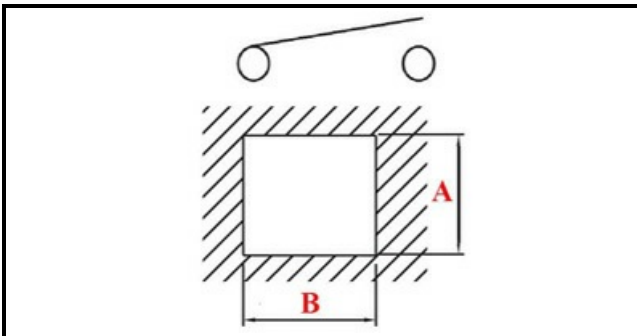

1105207

PULSANTE RETTANGOLARE GENERALE

Data: 07-04-2025

Dati tecnici

LUNGHEZZA MM	B=32mm
LARGHEZZA MM	A=22mm
NUMERO POLI	POLI/POLES=4
NUMERO POSIZIONI	0-1
COLORE	ROSSO/RED
VOLT	230V
COLORE	VERDE/GREEN

Codici produttore