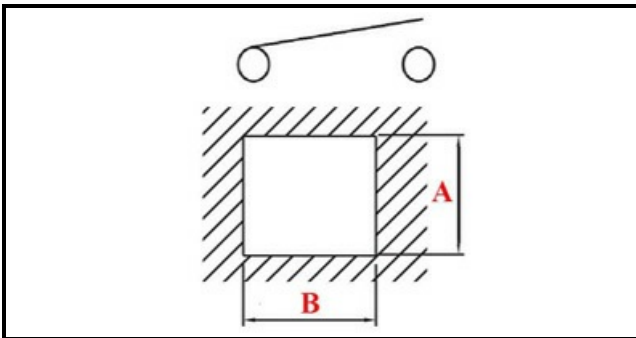

1105207

PULSANTE RETTANGOLARE GENERALE

Data: 25-11-2024

Dati tecnici

LUNGHEZZA MM	B=32mm
LARGHEZZA MM	A=22mm
NUMERO POLI	POLI/POLES=4
NUMERO POSIZIONI	0-1
COLORE	ROSSO/RED
VOLT	230V
COLORE	VERDE/GREEN

Codici produttore