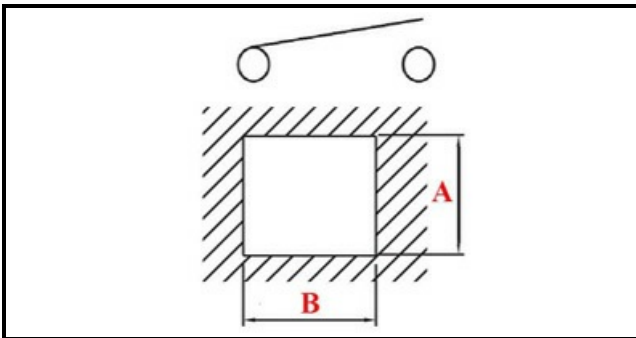

1105208

PULSANTE RETTANGOLARE START*

Data: 24-11-2024

**Dati tecnici**

LUNGHEZZA MM	B=32mm
LARGHEZZA MM	A=22mm
NUMERO POLI	POLI/POLES=2
NUMERO POSIZIONI	1
COLORE	NERO/BLACK
VOLT	230V

Codici produttore

Gruppo Cimbali S.p.A.