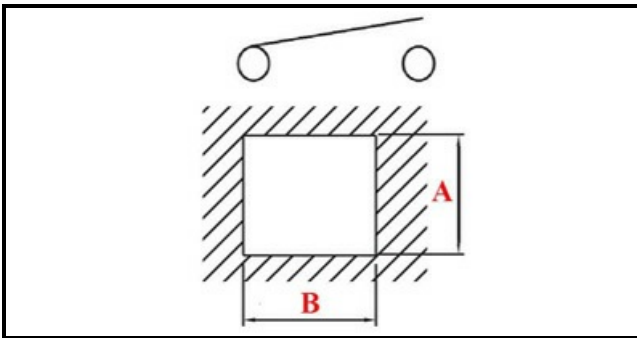

### Dati tecnici

LUNGHEZZA MM	B=32mm
LARGHEZZA MM	A=22mm
NUMERO POLI	POLI/POLES=2
NUMERO POSIZIONI	1
COLORE	NERO/BLACK
VOLT	230V