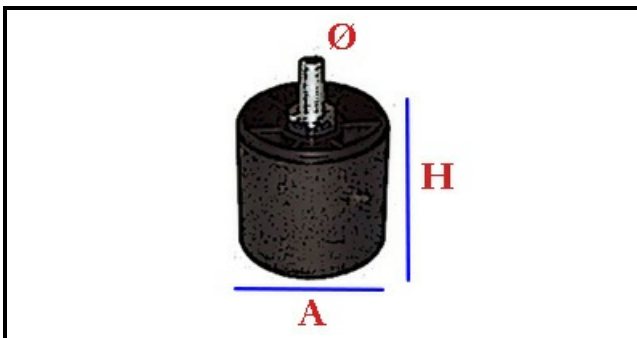

### Dati tecnici

ALTEZZA MM	H=15mm
FILETTO MA	M10
MATERIALE	INOX
DIAMETRO INFERIORE	A=33mm