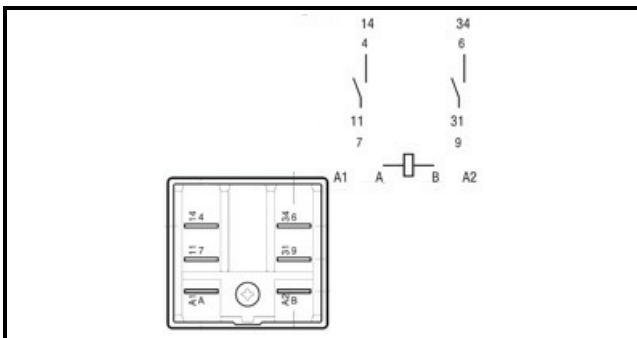

1109001

**RELE' 230 16A**

Data: 04-03-2025

**Dati tecnici**

AMPERE - A	16A
MONOFASE	230V
NUMERO POLI	6
FASTON MM	6,3mm

**Codici produttore**

ELETTROBAR EUROTEC SRL
DIHR - ALI GROUP SRL A SOCIO UNICO
SILANOS SRL
A.T.A. SRL
HOBART GmbH
LAINOX ALI GROUP SRL A SOCIO UNICO
LAMBER SRL
RANCILIO GROUP SPA CON SOCIO UNICO
SILKO ALI GROUP SRL A SOCIO UNICO
UNIVERBAR SRL A SOCIO UNICO