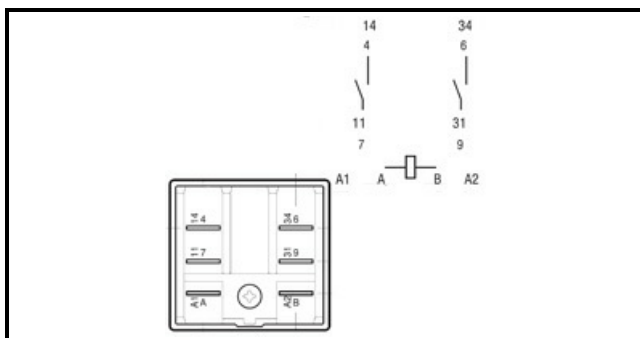

1109001

RELE' 230 16A

Data: 09-01-2025

**Dati tecnici**

AMPERE - A	16A
MONOFASE	230V
NUMERO POLI	6
FASTON MM	6,3mm

Codici produttore

ELETTROBAR EUROTEC SRL
DIHR - ALI GROUP SRL A SOCIO UNICO
SILANOS SRL
A.T.A. SRL
HOBART GmbH
LAINOX ALI GROUP SRL A SOCIO UNICO
LAMBER SRL
RANCILIO GROUP SPA CON SOCIO UNICO
SILKO ALI GROUP SRL A SOCIO UNICO
UNIVERBAR SRL A SOCIO UNICO