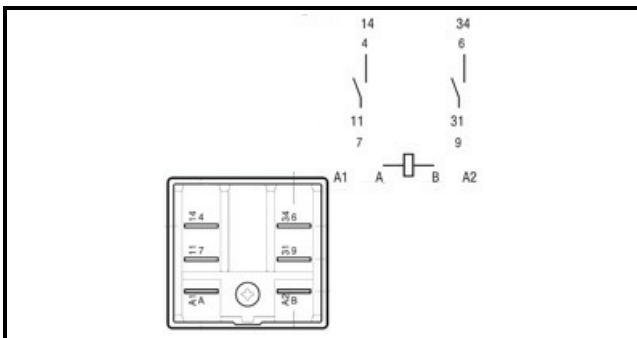

1109001

RELE' 230 16A

Data: 05-12-2024

**Dati tecnici**

AMPERE - A	16A
MONOFASE	230V
NUMERO POLI	6
FASTON MM	6,3mm

Codici produttore

ELETTROBAR EUROTEC SRL
DIHR - ALI GROUP SRL A SOCIO UNICO
SILANOS SRL
A.T.A. SRL
HOBART GmbH
LAINOX ALI GROUP SRL A SOCIO UNICO
LAMBER SRL
RANCILIO GROUP SPA CON SOCIO UNICO
SILKO ALI GROUP SRL A SOCIO UNICO
UNIVERBAR SRL A SOCIO UNICO