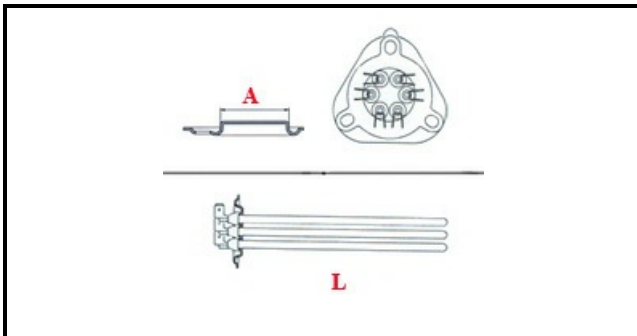

1101917

01-240761-001 BOOSTER HEATER 240V 6000W

Data: 05-12-2024

ORIGINAL
OSP
SPARE PARTS**Dati tecnici**

LUNGHEZZA MM	L=330mm
NR ELEMENTI	ELEMENTI/ELEMENTS=3
FLANGIA TRIANGOLARE	TRIANGOLARE/TRIANGULAR FLANGE=47mm
DIAMETRO mm	A=47mm
KILOWATT KW	KW=6
WATT	WATT=6000
TRIFASE	TRIFASE/THREEPHASE
NUMERO POLI	POLI/POLES=6
FORI NUMERO	FORI/HOLES=3
GUARNIZIONE	2101032
RESISTENZE PER IMMERSIONE	IMMERSIONE/IMMERSION