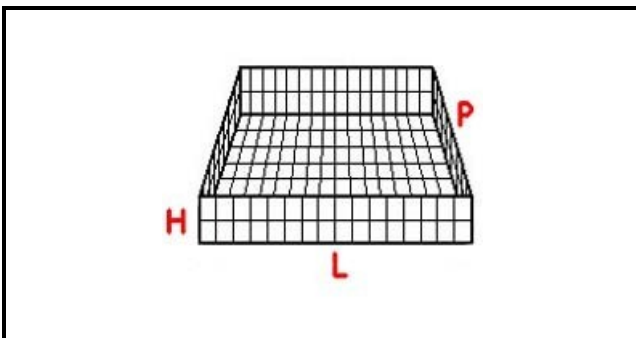

5102012

CESTO RETE 40X40x17

Data: 31-01-2025

**Dati tecnici**

LUNGHEZZA MM	L=400mm
LARGHEZZA MM	P=400mm
ALTEZZA MM	H=170mm
MATERIALE	RILSAN

Codici produttore

Gruppo Cimbali S.p.A.
RANCILIO GROUP SPA CON SOCIO UNICO
HOONVED - ALI GROUP SRL A SOCIO UNICO