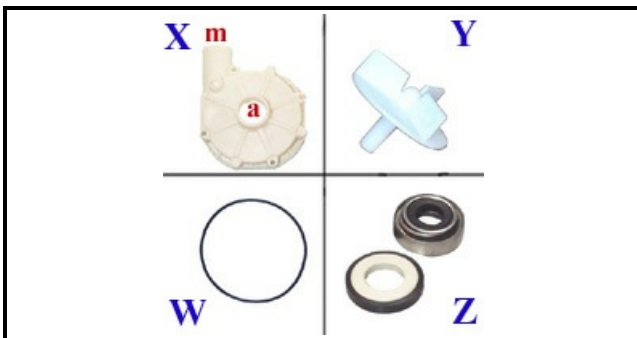

1103063

**POMPA LAV. 0.3HP COMENDA**

Data: 05-12-2024

**Dati tecnici**

DIAMETRO ASPIRAZIONE mm	A=28mm
DIAMETRO MANDATA mm	M=28mm
KILOWATT KW	KW=0,22
MONOFASE	230V
HP- CAVALLI	HP=0,30
GUARNIZIONE	W=2104004
SENSO DI ROTAZIONE SINISTRO	SX / LEFT
TENUTA MECCANICA	Z=3110026
GIRANTE	Y=3109034
CORPO POMPA	X=1103149
CONDENSATORE	5mf