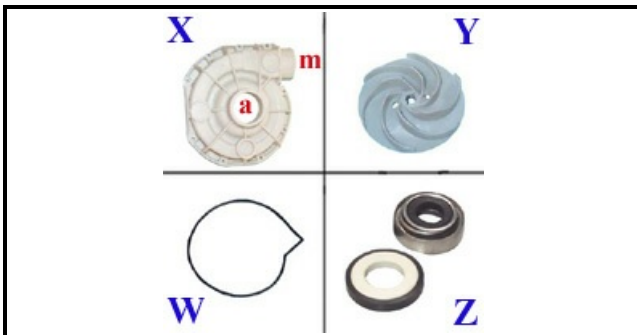

1103086

POMPA 0,75HP 230V/50HZ MONOFASE

Data: 05-12-2024

**Dati tecnici**

DIAMETRO ASPIRAZIONE mm	A=45mm
DIAMETRO MANDATA mm	M=40mm
KILOWATT KW	KW=0,56
MONOFASE	230V
HP- CAVALLI	HP=0,75
GUARNIZIONE	W=2104002
SENSO DI ROTAZIONE SINISTRO	SX / LEFT
TENUTA MECCANICA	Z=3110027
GIRANTE	Y=3109028
CORPO POMPA	X=1103146
CONDENSATORE	12,5mf