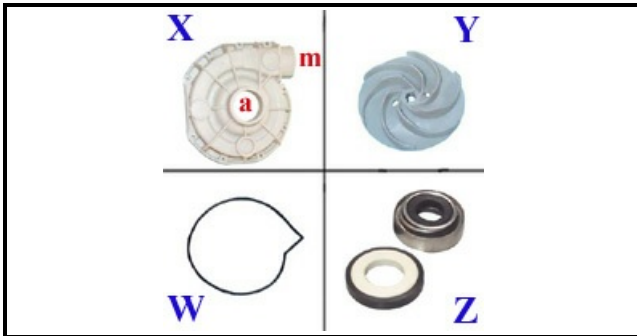

1103086

POMPA 0,75HP 230V/50HZ MONOFASE

Data: 31-01-2025

**Dati tecnici**

| | |
|-----------------------------|-----------|
| DIAMETRO ASPIRAZIONE mm | A=45mm |
| DIAMETRO MANDATA mm | M=40mm |
| KILOWATT KW | KW=0,56 |
| MONOFASE | 230V |
| HP- CAVALLI | HP=0,75 |
| GUARNIZIONE | W=2104002 |
| SENSO DI ROTAZIONE SINISTRO | SX / LEFT |
| TENUTA MECCANICA | Z=3110027 |
| GIRANTE | Y=3109028 |
| CORPO POMPA | X=1103146 |
| CONDENSATORE | 12,5mf |