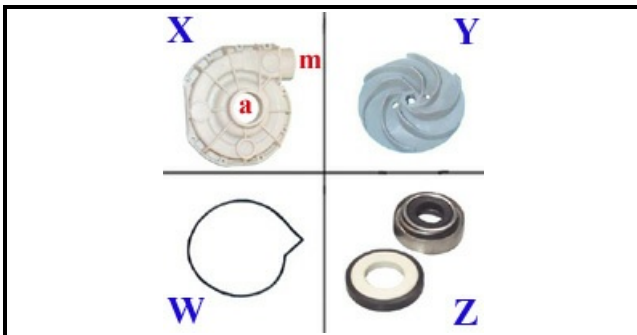

1103086

POMPA 0,75HP 230V/50HZ MONOFASE

Data: 04-03-2025

**Dati tecnici**

DIAMETRO ASPIRAZIONE mm	A=45mm
DIAMETRO MANDATA mm	M=40mm
KILOWATT KW	KW=0,56
MONOFASE	230V
HP- CAVALLI	HP=0,75
GUARNIZIONE	W=2104002
SENSO DI ROTAZIONE SINISTRO	SX / LEFT
TENUTA MECCANICA	Z=3110027
GIRANTE	Y=3109028
CORPO POMPA	X=1103146
CONDENSATORE	12,5mf