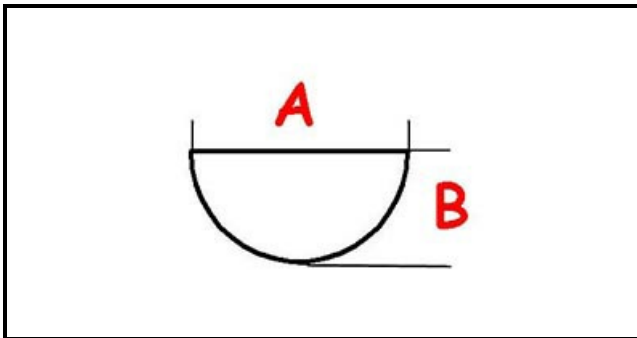

3108060

MANOPOLA TIMER REGOLABILE

Data: 31-01-2025

ORIGINAL
OSP
SPARE PARTS

Dati tecnici

LUNGHEZZA MM	A=6mm
LARGHEZZA MM	B=5mm
DIAMETRO ESTERNO mm	Ø=42mm
SEDE PER ALBERO A MEZZALUNA	MEZZALUNA/HALF-MOON

Codici produttore