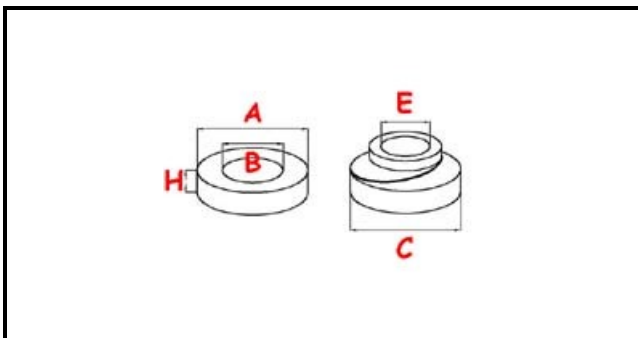

### Dati tecnici

|   |          |
|---|----------|
| DIAMETRO ESTERNO<br>TENUTA MECCANICA mm         | C=24,5mm |
| DIAMETRO INTERNO<br>TENUTA MECCANICA mm         | E=12mm   |
| DIAMETRO ESTERNO<br>CONTROFACCIA<br>CERAMICA mm | A=26mm   |
| DIAMETRO INTERNO<br>CONTROFACCIA<br>CERAMICA mm | B=14mm   |
| ALTEZZA CONTROFACCIA<br>CERAMICA mm             | H=8mm    |