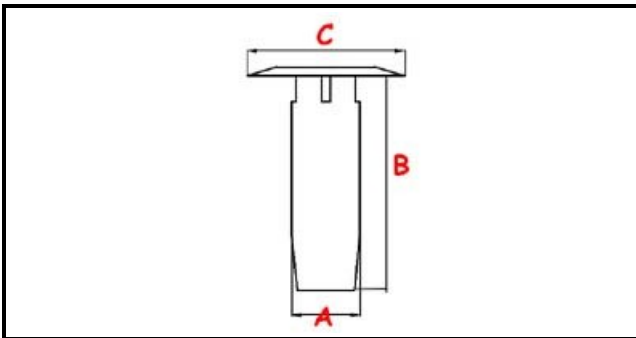

3111083

TUBO TROPPOPIENO S/E 42

Data: 05-12-2024

ORIGINAL
OSP
SPARE PARTS**Dati tecnici**

ALTEZZA MM	B=88mm
MATERIALE	PLASTICA/PLASTIC
DIAMETRO SUPERIORE	C=36mm
DIAMETRO INFERIORE	A=34mm

Codici produttore

HOONVED - ALI GROUP SRL A SOCIO UNICO