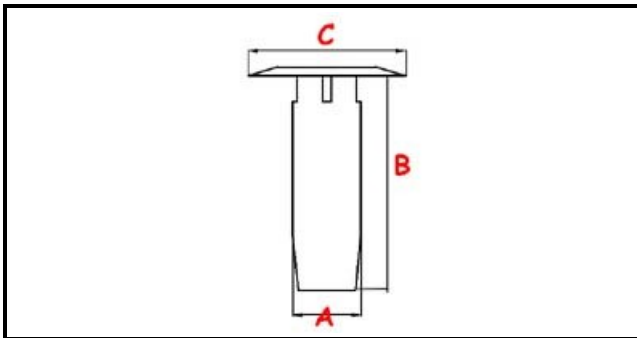

3111258

**ASS.TROPPOPIENO H=150 C43/46E**

Data: 05-12-2024

ORIGINAL  
**OSP**  
SPARE PARTS**Dati tecnici**

ALTEZZA MM	B=150mm
GUARNIZIONE	2101465
DIAMETRO SUPERIORE	C=69mm
DIAMETRO INFERIORE	A=27mm

**Codici produttore**