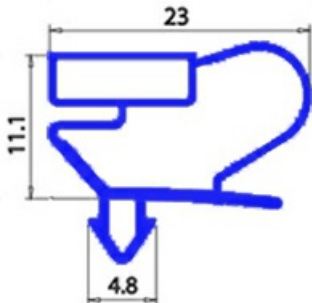

2103637

GUARNIZIONE MAGNETICA A INCASTRO 415X575MM O.D. QQ9

Data: 23-11-2024

**Dati tecnici**

LATO CORTO mm	A=415 mm
LATO LUNGO mm	B=575 mm
TIPO PROFILO	QQ9

Codici produttore

IFI S.p.a.