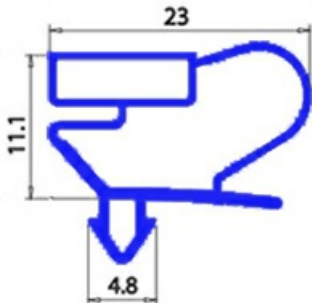

2103637

GUARNIZIONE MAGNETICA A INCASTRO 415X575MM O.D. QQ9

Data: 29-12-2024

**Dati tecnici**

LATO CORTO mm	A=415 mm
LATO LUNGO mm	B=575 mm
TIPO PROFILO	QQ9

Codici produttore

IFI S.p.a.