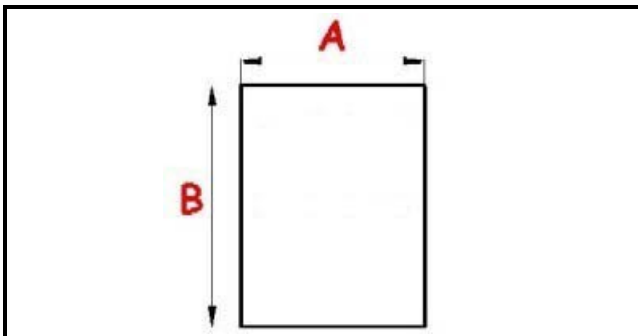

## Dati tecnici

LATO CORTO mm	A=485 mm
LATO LUNGO mm	B=635 mm
TIPO PROFILO	QQ7