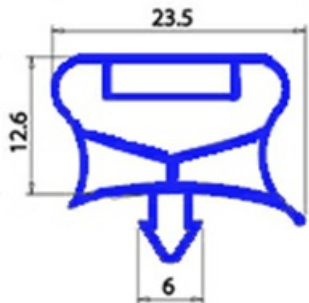

# GUARNIZIONE MAGNETICA AD INCASTRO PORTA ILSA 485x635MM QQ7

Data: 08-04-2025

## Dati tecnici

LATO CORTO mm	A=485 mm
LATO LUNGO mm	B=635 mm
TIPO PROFILO	QQ7