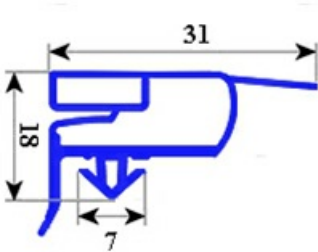

2103368

GUARNIZIONE MAGNETICA AD INCASTRO 1539 X 659 MM PORTA 1/1 GN 700 QQ6

Data: 22-12-2024

Dati tecnici

LATO CORTO mm	A=659 mm
LATO LUNGO mm	B=1539 mm
TIPO PROFILO	QQ6

Codici produttore

ILSA SPA
ILSA SPA