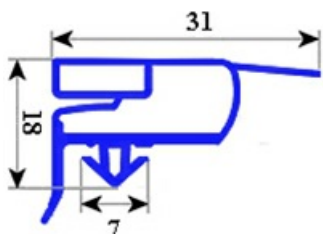

2103368

GUARNIZIONE MAGNETICA AD INCASTRO 1539 X 659 MM PORTA 1/1 GN 700 QQ6

Data: 08-04-2025

Dati tecnici

LATO CORTO mm	A=659 mm
LATO LUNGO mm	B=1539 mm
TIPO PROFILO	QQ6

Codici produttore

ILSA SPA
ILSA SPA