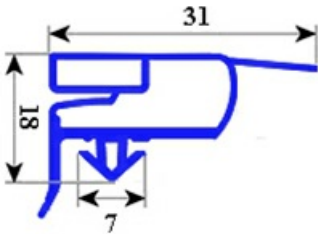

2103368

GUARNIZIONE MAGNETICA AD INCASTRO 1539 X 659 MM PORTA 1/1 GN 700 QQ6

Data: 22-01-2025

Dati tecnici

LATO CORTO mm	A=659 mm
LATO LUNGO mm	B=1539 mm
TIPO PROFILO	QQ6

Codici produttore

ILSA SPA
ILSA SPA