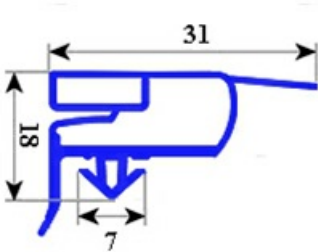

# GUARNIZIONE MAGNETICA AD INCASTRO 1539 X 659 MM PORTA 1/1 GN 700 QQ6

Data: 22-11-2024

## Dati tecnici

LATO CORTO mm	A=659 mm
LATO LUNGO mm	B=1539 mm
TIPO PROFILO	QQ6