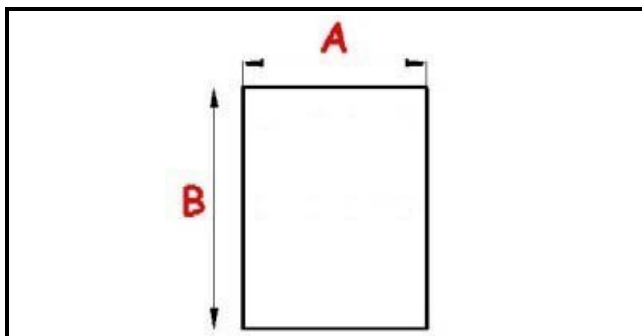

2103368

GUARNIZIONE MAGNETICA AD INCASTRO 1539 X 659 MM PORTA 1/1 GN 700 QQ6

Data: 08-04-2025

Dati tecnici

LATO CORTO mm	A=659 mm
LATO LUNGO mm	B=1539 mm
TIPO PROFILO	QQ6

Codici produttore

ILSA SPA
ILSA SPA