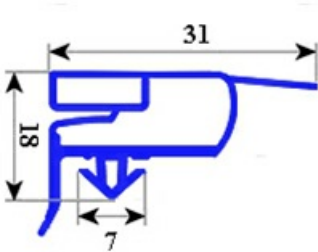

# GUARNIZIONE MAGNETICA AD INCASTRO RIC. PORTA 700 ARF 2007 655X1495mm QQ6

Data: 22-11-2024

## Dati tecnici

LATO CORTO mm	A=655 mm
LATO LUNGO mm	B=1495 mm
TIPO PROFILO	QQ6