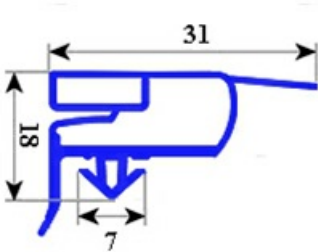

2103454

GUARNIZIONE MAGNETICA AD INCASTRO RIC. PORTA 700 ARF 2007 655X1495mm QQ6

Data: 22-01-2025

Dati tecnici

LATO CORTO mm	A=655 mm
LATO LUNGO mm	B=1495 mm
TIPO PROFILO	QQ6

Codici produttore

ILSA SPA
ILSA SPA