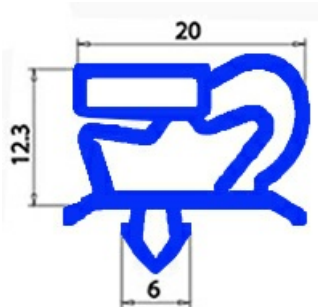

# GUARNIZIONE MAGNETICA AD INCASTRO 513X413 mm QQ1

Data: 08-04-2025

## Dati tecnici

\_\_\_\_\_

LATO CORTO mm	A=413 mm
LATO LUNGO mm	B=513 mm
TIPO PROFILO	QQ1