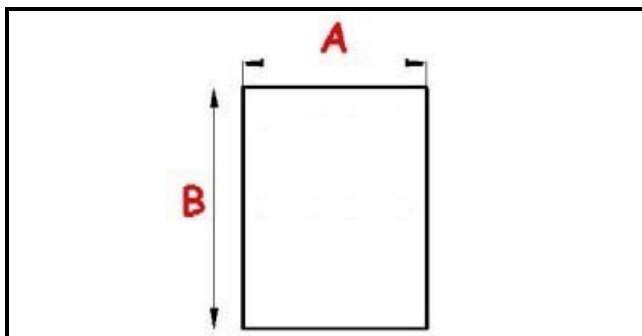

2103494

GUARNIZIONE MAGNETICA AD INCASTRO RIC. PORTA PA 1/1 ARF 2007 1495x695 - QQ6

Data: 08-04-2025

Dati tecnici

LATO CORTO mm	A=695 mm
LATO LUNGO mm	B=1495 mm
TIPO PROFILO	QQ6

Codici produttore

ILSA SPA