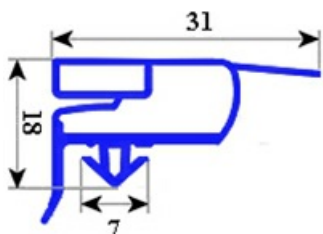

2103494

GUARNIZIONE MAGNETICA AD INCASTRO RIC. PORTA PA 1/1 ARF 2007 1495x695 - QQ6

Data: 08-04-2025

Dati tecnici

LATO CORTO mm	A=695 mm
LATO LUNGO mm	B=1495 mm
TIPO PROFILO	QQ6

Codici produttore

ILSA SPA