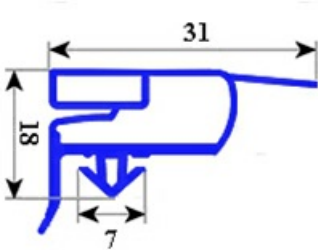

2103494

GUARNIZIONE MAGNETICA AD INCASTRO RIC. PORTA PA 1/1 ARF 2007 1495x695 - QQ6

Data: 22-12-2024

Dati tecnici

LATO CORTO mm	A=695 mm
LATO LUNGO mm	B=1495 mm
TIPO PROFILO	QQ6

Codici produttore

ILSA SPA