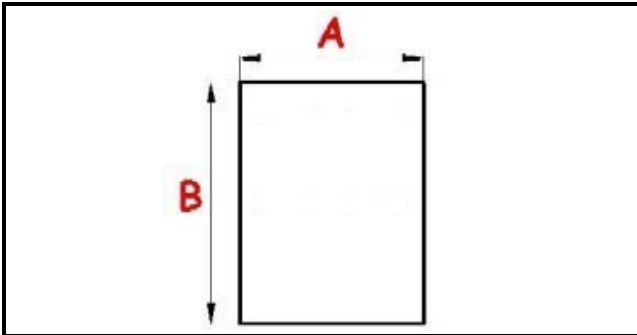

2103531

GUARNIZIONE MAGNETICA AD INCASTRO DI RICAMBIO PORTA 1/1 GE/PA 698X1538mm QQ6

Data: 08-04-2025

ORIGINAL
OSP
SPARE PARTS

Dati tecnici

LATO CORTO mm	A=698 mm
LATO LUNGO mm	B=1538 mm
TIPO PROFILO	QQ6

Codici produttore