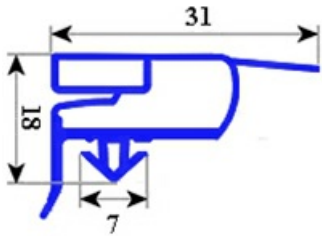

2103531

GUARNIZIONE MAGNETICA AD INCASTRO DI RICAMBIO PORTA 1/1 GE/PA 698X1538mm QQ6

Data: 08-04-2025

ORIGINAL
OSP
SPARE PARTS

Dati tecnici

LATO CORTO mm	A=698 mm
LATO LUNGO mm	B=1538 mm
TIPO PROFILO	QQ6

Codici produttore