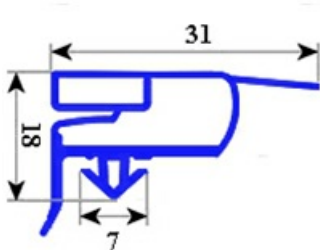

2103531

GUARNIZIONE MAGNETICA AD INCASTRO DI RICAMBIO PORTA 1/1 GE/PA 698X1538mm QQ6

Data: 25-11-2024

ORIGINAL
OSP
SPARE PARTS

Dati tecnici

LATO CORTO mm	A=698 mm
LATO LUNGO mm	B=1538 mm
TIPO PROFILO	QQ6

Codici produttore