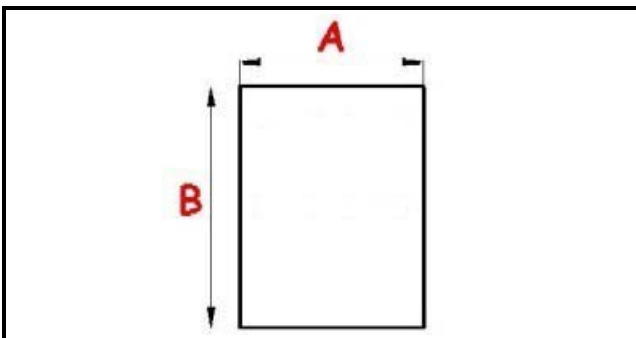

2103531

GUARNIZIONE MAGNETICA AD INCASTRO DI RICAMBIO PORTA 1/1 GE/PA 698X1538mm QQ6

Data: 25-11-2024

ORIGINAL
OSP
SPARE PARTS

Dati tecnici

LATO CORTO mm	A=698 mm
LATO LUNGO mm	B=1538 mm
TIPO PROFILO	QQ6

Codici produttore