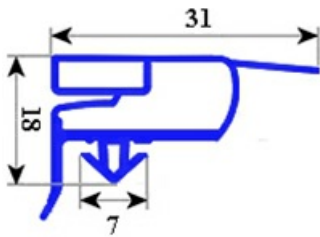

2103958

**GUARNIZ. DI RICAM. PORTA 500 LT(0076/05) 675x1490MM QQ6**

Data: 22-01-2025

ORIGINAL  
**OSP**  
SPARE PARTS**Dati tecnici**

|               |          |
|---------------|----------|
| LATO CORTO mm | A=675mm  |
| LATO LUNGO mm | B=1490mm |
| TIPO PROFILO  | QQ6      |