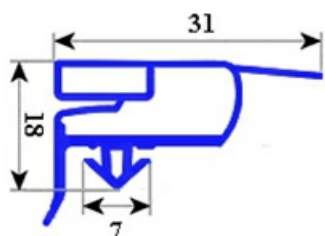

# GUARNIZ. DI RICAM. PORTA 500 LT(0076/05) 675x1490MM QQ6

Data: 08-04-2025

ORIGINAL  
**OSP**  
SPARE PARTS

## Dati tecnici

LATO CORTO mm	A=675mm
LATO LUNGO mm	B=1490mm
TIPO PROFILO	QQ6