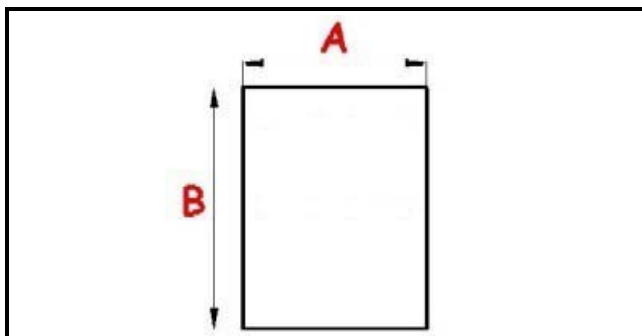

## Dati tecnici

LATO CORTO mm	A=675mm
LATO LUNGO mm	B=1490mm
TIPO PROFILO	QQ6