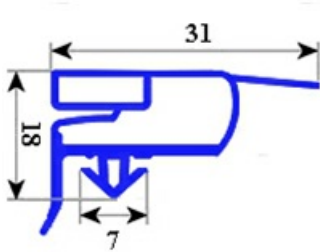

2103958

GUARNIZ. DI RICAM. PORTA 500 LT(0076/05) 675x1490MM QQ6

Data: 22-11-2024

ORIGINAL
OSP
SPARE PARTS**Dati tecnici**

LATO CORTO mm	A=675mm
LATO LUNGO mm	B=1490mm
TIPO PROFILO	QQ6

Codici produttore

ILSA SPA