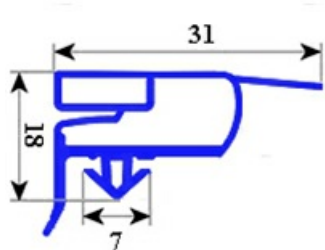

2123168

GUARNIZIONE DI RICAMBIO 658x723mm PORTA 350 QQ6

Data: 08-04-2025

ORIGINAL
OSP
SPARE PARTS

Dati tecnici

LATO CORTO mm	A=658mm
LATO LUNGO mm	B=723mm
TIPO PROFILO	QQ6

Codici produttore

ILSA SPA