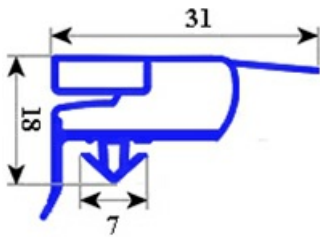

2123168

GUARNIZIONE DI RICAMBIO 658x723mm PORTA 350 QQ6

Data: 25-11-2024

ORIGINAL
OSP
SPARE PARTS**Dati tecnici**

LATO CORTO mm	A=658mm
LATO LUNGO mm	B=723mm
TIPO PROFILO	QQ6

Codici produttore

ILSA SPA