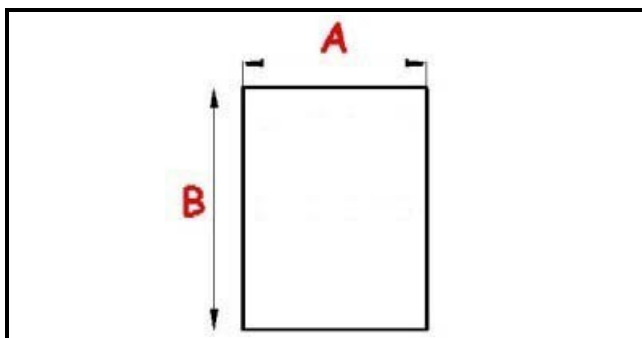

2123168

GUARNIZIONE DI RICAMBIO 658x723mm PORTA 350 QQ6

Data: 08-04-2025

ORIGINAL
OSP
SPARE PARTS

Dati tecnici

LATO CORTO mm	A=658mm
LATO LUNGO mm	B=723mm
TIPO PROFILO	QQ6

Codici produttore

ILSA SPA