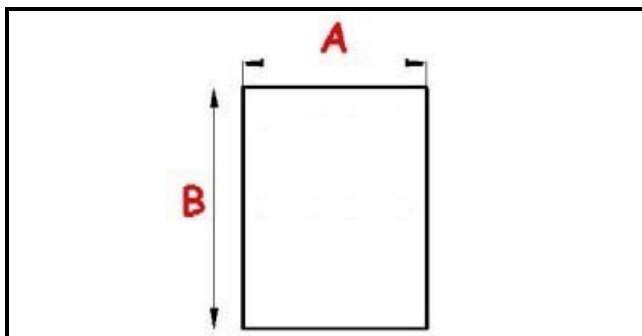

2123196

GUARNIZIONE MAGNETICA AD INCASTRO 763X658mm QQ6

Data: 08-04-2025

Dati tecnici

LATO CORTO mm	A=658mm
LATO LUNGO mm	B=763mm
TIPO PROFILO	QQ6

Codici produttore

ILSA SPA