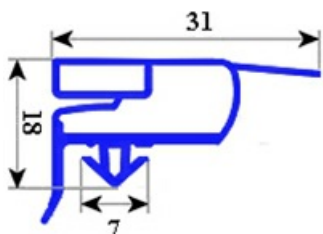

2123196

GUARNIZIONE MAGNETICA AD INCASTRO 763X658mm QQ6

Data: 08-04-2025

Dati tecnici

LATO CORTO mm	A=658mm
LATO LUNGO mm	B=763mm
TIPO PROFILO	QQ6

Codici produttore

ILSA SPA