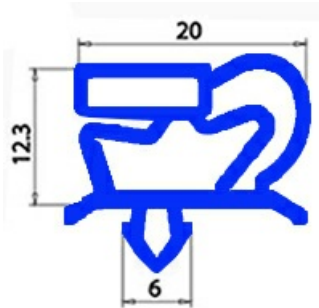

## GUARNIZIONE PORTA EF10.1 (505x365-qq1)

Data: 10-04-2025

### Dati tecnici

LATO CORTO mm	A=365MM
LATO LUNGO mm	B=505MM
TIPO PROFILO	QQ1