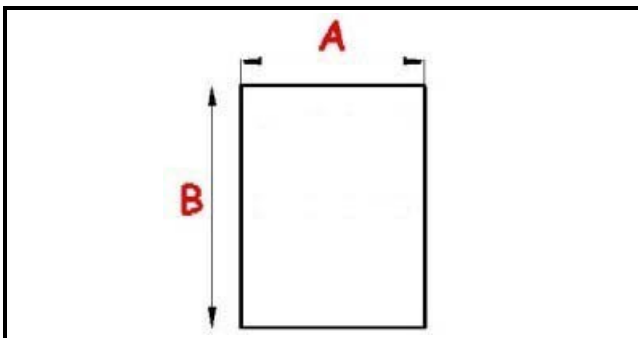

### Dati tecnici

LATO CORTO mm	A=365MM
LATO LUNGO mm	B=505MM
TIPO PROFILO	QQ1