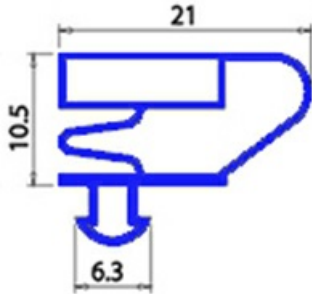

2103221

**GUARNIZIONE MAGNETICA AD INCASTRO 1570X690 MM. ISA QQ4**

Data: 22-12-2024

**Dati tecnici**

LATO CORTO mm	A=690 mm
LATO LUNGO mm	B=1570 mm
TIPO PROFILO	QQ4

**Codici produttore**

ISA SPA