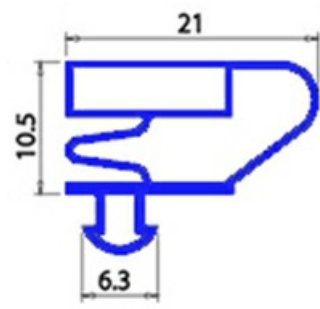

# GUARNIZIONE MAGNETICA AD INCASTRO 390X765mm QQ4

Data: 07-04-2025

## Dati tecnici

LATO CORTO mm	A=390mm
LATO LUNGO mm	B=765mm
TIPO PROFILO	QQ4