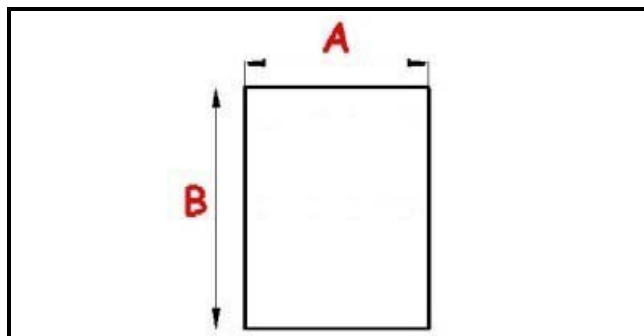

## Dati tecnici

LATO CORTO mm	A=390mm
LATO LUNGO mm	B=765mm
TIPO PROFILO	QQ4