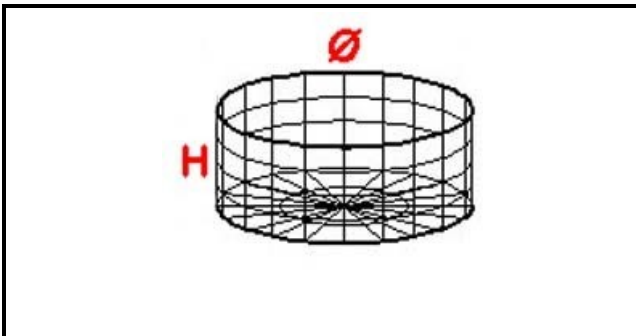

5102009

**CESTO RETE 35X17 BICCHIERI**

Data: 07-01-2025

**Dati tecnici**

ALTEZZA MM	H=170mm
DIAMETRO mm	Ø=350mm
MATERIALE	RILSAN

**Codici produttore**

Gruppo Cimbali S.p.A.
HOONVED - ALI GROUP SRL A SOCIO UNICO
RANCILIO GROUP SPA CON SOCIO UNICO
KRUPPS S.R.L.
Gruppo Cimbali S.p.A.