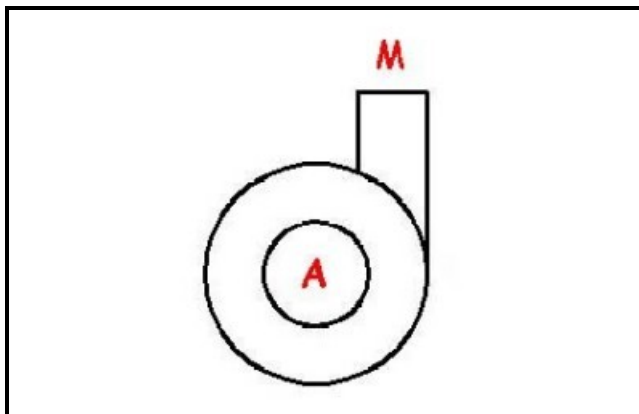

1103069

POMPA CLB 190W FABBR.GHIACCIO/LAVATAZZE

Data: 04-03-2025

**Dati tecnici**

DIAMETRO ASPIRAZIONE mm	A=24mm
DIAMETRO MANDATA mm	M=24mm
KILOWATT KW	KW=0,19
MONOFASE	230V
HP- CAVALLI	HP=0,25
SENSO DI ROTAZIONE DESTRO	DX /RIGHT