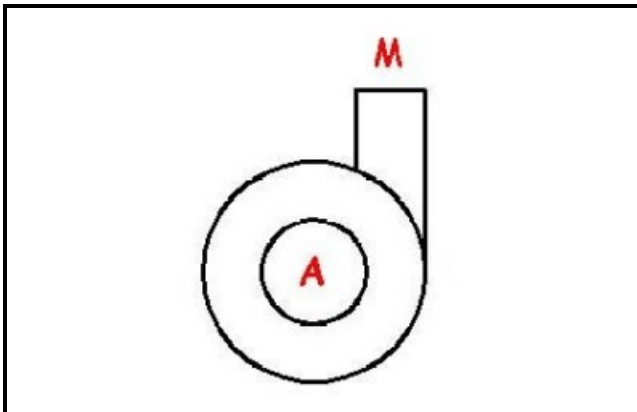

1103069

POMPA CLB 190W FABBR.GHIACCIO/LAVATAZZE

Data: 07-01-2025

**Dati tecnici**

DIAMETRO ASPIRAZIONE mm	A=24mm
DIAMETRO MANDATA mm	M=24mm
KILOWATT KW	KW=0,19
MONOFASE	230V
HP- CAVALLI	HP=0,25
SENSO DI ROTAZIONE DESTRO	DX /RIGHT