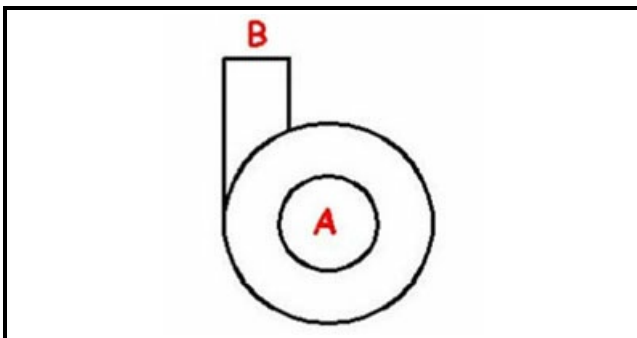

### Dati tecnici

DIAMETRO ASPIRAZIONE mm	A=62mm
DIAMETRO MANDATA mm	M=50mm
SENSO DI ROTAZIONE DESTRO	DX/ RIGHT
SENSO DI ROTAZIONE SINISTRO	SX / LEFT