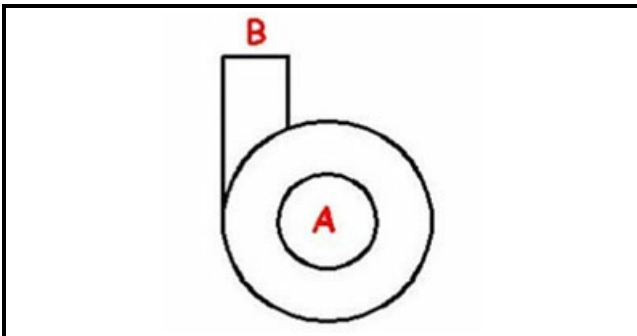

1103614

CHIOCCIOLA POMPA HP 1,2 COSMO/COMPACT

Data: 04-03-2025

ORIGINAL
OSP
SPARE PARTS

Dati tecnici

DIAMETRO ASPIRAZIONE mm	A=50mm
DIAMETRO MANDATA mm	M=50mm
SENSO DI ROTAZIONE SINISTRO	SX / LEFT

Codici produttore