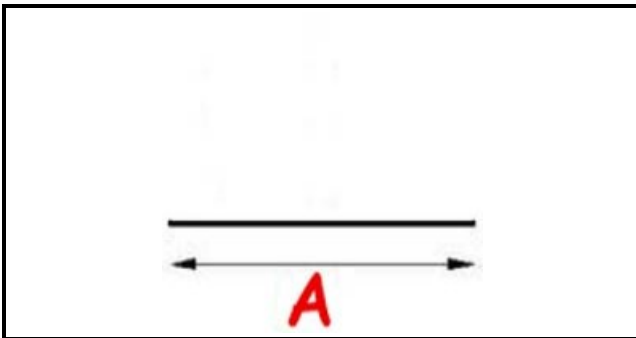

2103283

**GUARNIZIONE LABIRINTO - LABYRINTH GASKET**

Data: 04-03-2025

ORIGINAL  
**OSP**  
SPARE PARTS**Dati tecnici**

LATO LUNGO mm	A=565mm
---------------	---------

**Codici produttore**

KRUPPS S.R.L.
KRUPPS S.R.L.