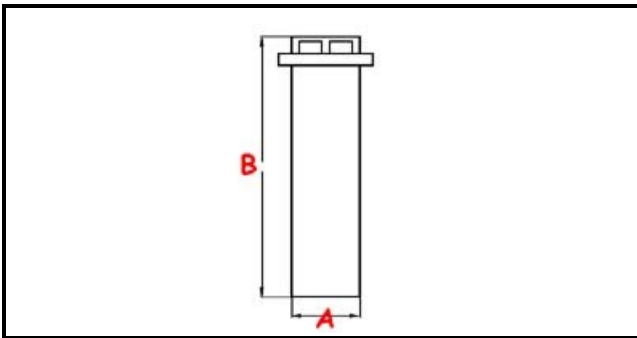

## Dati tecnici

ALTEZZA MM	B=180mm
MATERIALE	PLASTICA/PLASTIC
DIAMETRO SUPERIORE	C=45mm
DIAMETRO INFERIORE	A=30mm