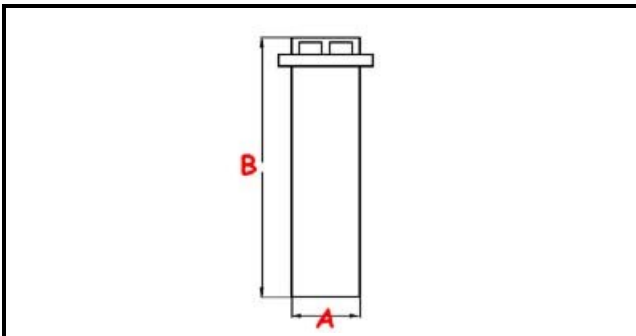

3111259

TROPPOPIENO LAVASTOVIGLI E CON POMPA DI SCARICO

Data: 07-01-2025

ORIGINAL
OSP
SPARE PARTS

Dati tecnici

ALTEZZA MM	B=180mm
MATERIALE	PLASTICA/PLASTIC
DIAMETRO SUPERIORE	C=45mm
DIAMETRO INFERIORE	A=30mm