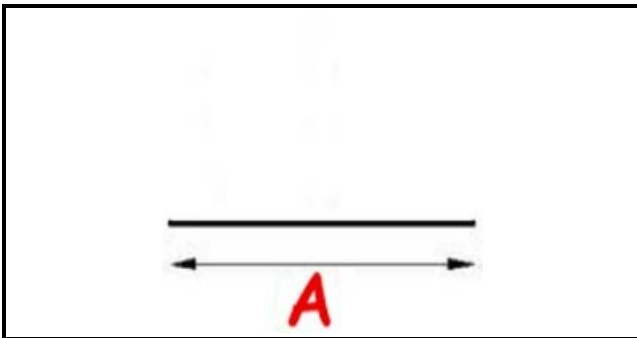

2103372

GUARNIZIONE PORTA RG10

Data: 23-11-2024

ORIGINAL
OSP
SPARE PARTS

Dati tecnici

LATO LUNGO mm

A=2200mm

Codici produttore