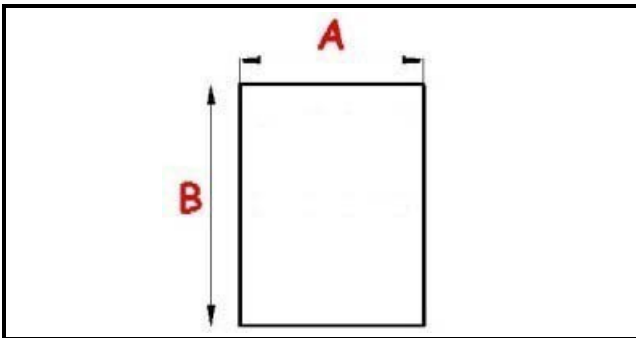

2103375

GUARNIZIONE PORTA

Data: 14-03-2025

ORIGINAL
OSP
SPARE PARTS

Dati tecnici

LATO CORTO mm	A=670 mm
LATO LUNGO mm	B=770 mm

Codici produttore

SILKO ALI GROUP SRL A SOCIO UNICO
LAINOX ALI GROUP SRL A SOCIO UNICO
LAINOX ALI GROUP SRL A SOCIO UNICO