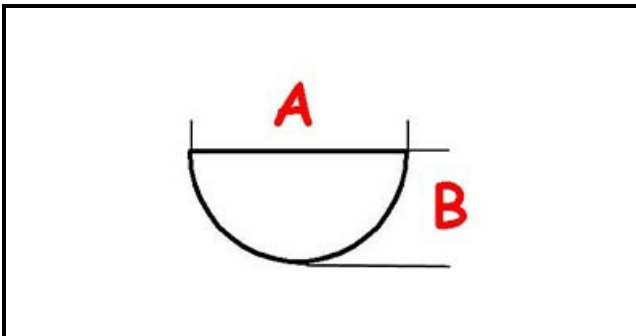

3108442

MANOPOLA

Data: 23-11-2024

**Dati tecnici**

LUNGHEZZA MM	A=6mm
LARGHEZZA MM	B=5mm
DIAMETRO ESTERNO mm	Ø=42mm
SEDE PER ALBERO A MEZZALUNA	MEZZALUNA/HALF-MOON

Codici produttore

LAINOX ALI GROUP SRL A SOCIO UNICO