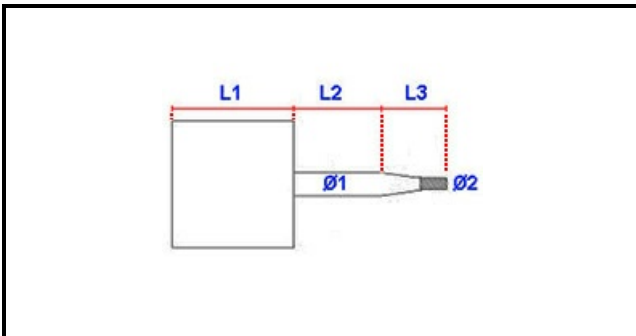

1103868

**KIT MOTORE KW 025/005**

Data: 14-03-2025

ORIGINAL  
**OSP**  
SPARE PARTS**Dati tecnici**

LUNGHEZZA MM	L2=77 mm
LARGHEZZA MM	L3=31 mm
ALTEZZA MM	L1=122 mm
KILOWATT KW	0,25 KW
MONOFASE	230V
DIAMETRO mm	Ø1=15 mm
DIAMETRO ESTERNO mm	Ø2 =10 mm