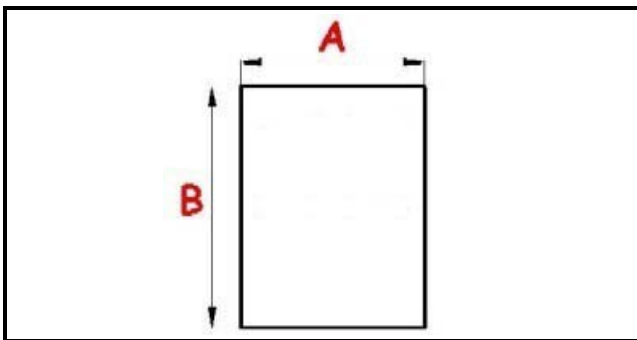

2103475

GUARNIZIONE MAGNETICA AD INCASTRO PORTA BF051 420X710MM QQ7

Data: 22-01-2025

Dati tecnici

LATO CORTO mm	A=420 mm
LATO LUNGO mm	B=710 mm
TIPO PROFILO	QQ7

Codici produttore

SILKO ALI GROUP SRL A SOCIO UNICO
LAINOX ALI GROUP SRL A SOCIO UNICO
HIBER - ALI S.p.A.