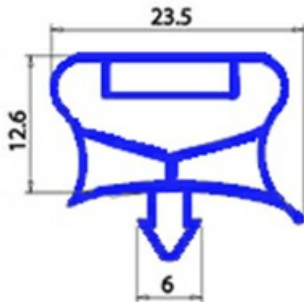

# GUARNIZIONE MAGNETICA AD INCASTRO PORTA BF051 420X710MM QQ7

Data: 22-12-2024

## Dati tecnici

LATO CORTO mm	A=420 mm
LATO LUNGO mm	B=710 mm
TIPO PROFILO	QQ7