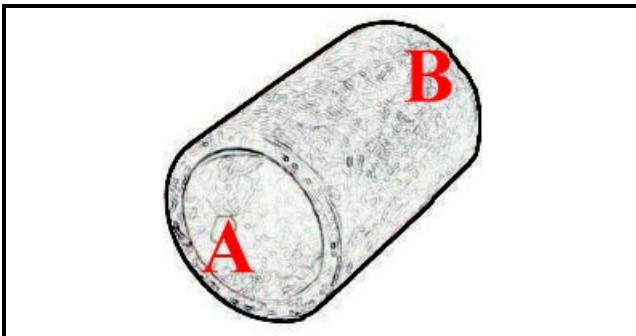

2108449

MANICOTTO RIDOTTO 38X26X45

Data: 24-11-2024

ORIGINAL
OSP
SPARE PARTS**Dati tecnici**

LUNGHEZZA MM	L=45mm
DIAMETRO INTERNO MINIMO mm	B=26mm
DIAMETRO INTERNO MASSIMO mm	A=38mm
NUMERO VIE	2 VIE/WAYS

Codici produttore