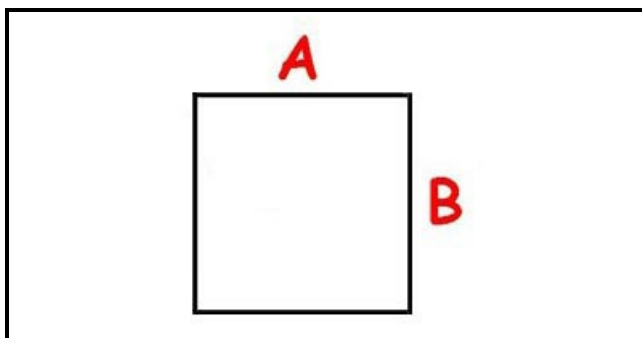

## Dati tecnici

LUNGHEZZA MM	A=8mm
LARGHEZZA MM	B=8mm
SEDE PER ALBERO QUADRO	QUADRO/SQUARE
LUNGHEZZA MM	L=115mm