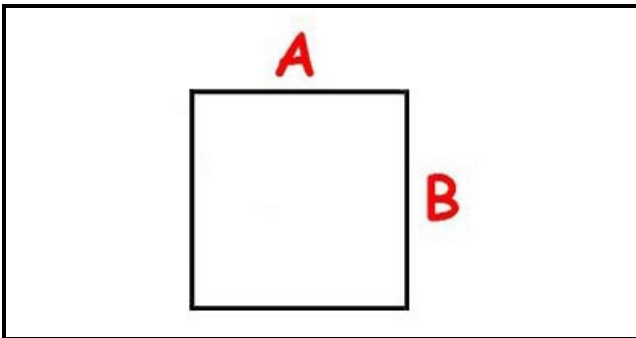

3108261

MANOPOLA NERA INTERRUETTORE 125A

Data: 22-11-2024

ORIGINAL
OSP
SPARE PARTS

Dati tecnici

LUNGHEZZA MM	A=8mm
LARGHEZZA MM	B=8mm
SEDE PER ALBERO QUADRO	QUADRO/SQUARE
LUNGHEZZA MM	L=115mm

Codici produttore