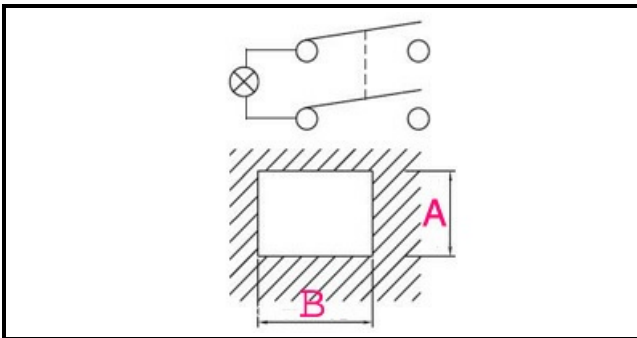

1105464

P.D.INTERR.LUM.BLU RUBINETTO

Data: 05-12-2024

ORIGINAL
OSP
SPARE PARTS**Dati tecnici**

LUNGHEZZA MM	B=28mm
LARGHEZZA MM	A=22mm
NUMERO POLI	POLI/POLES=4
NUMERO POSIZIONI	0-1
COLORE	BLU/BLE
VOLT	230V