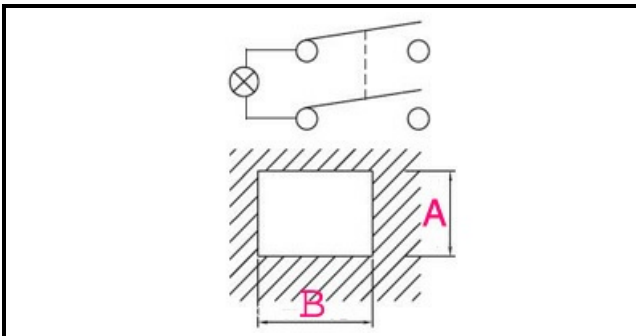

1105464

**P.D.INTERR.LUM.BLU RUBINETTO**

Data: 14-03-2025

ORIGINAL  
**OSP**  
SPARE PARTS**Dati tecnici**

LUNGHEZZA MM	B=28mm
LARGHEZZA MM	A=22mm
NUMERO POLI	POLI/POLES=4
NUMERO POSIZIONI	0-1
COLORE	BLU/BLE
VOLT	230V