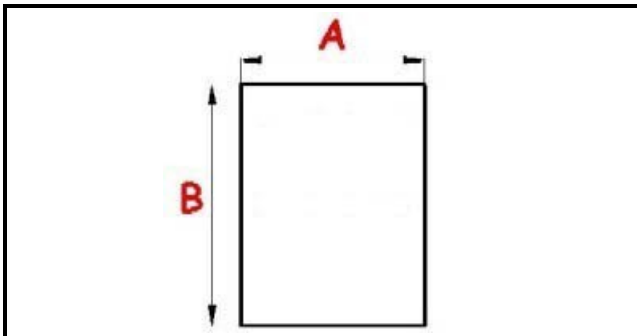

1101826

**PIASTRA ELETTRICA 220X220MM 2600W 230V N.E.**

Data: 14-03-2025

**Dati tecnici**

LUNGHEZZA MM	A=220mm
LARGHEZZA MM	B=220mm
KILOWATT KW	KW=2,6
WATT	WATT=2600
MONOFASE	MONOFASE/MONOPHASE
RESISTENZE A SECCO	SECCO/DRY