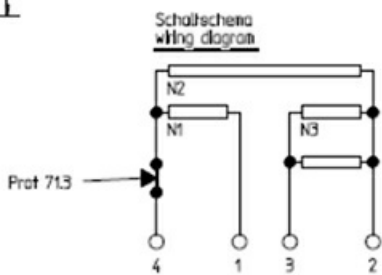

1101896

PIASTRA ELETTRICA 220x220mm 2600 W 400 V

Data: 01-11-2024

Dati tecnici

LUNGHEZZA MM	A=220mm
LARGHEZZA MM	B=220mm
KILOWATT KW	KW=2,6
WATT	WATT=2600
TRIFASE	TRIFASE/THREEPHASE
RESISTENZE A SECCO	SECCO/DRY