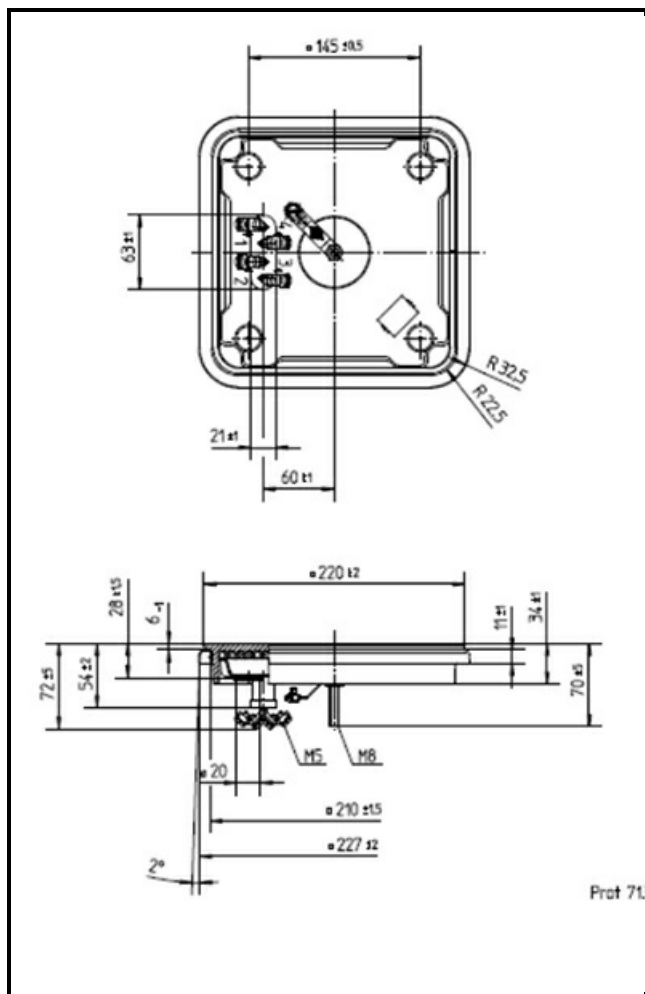

1101896

PIASTRA ELETTRICA 220x220mm 2600 W 400 V

Data: 01-11-2024

Dati tecnici

LUNGHEZZA MM	A=220mm
LARGHEZZA MM	B=220mm
KILOWATT KW	KW=2,6
WATT	WATT=2600
TRIFASE	TRIFASE/THREEPHASE
RESISTENZE A SECCO	SECCO/DRY