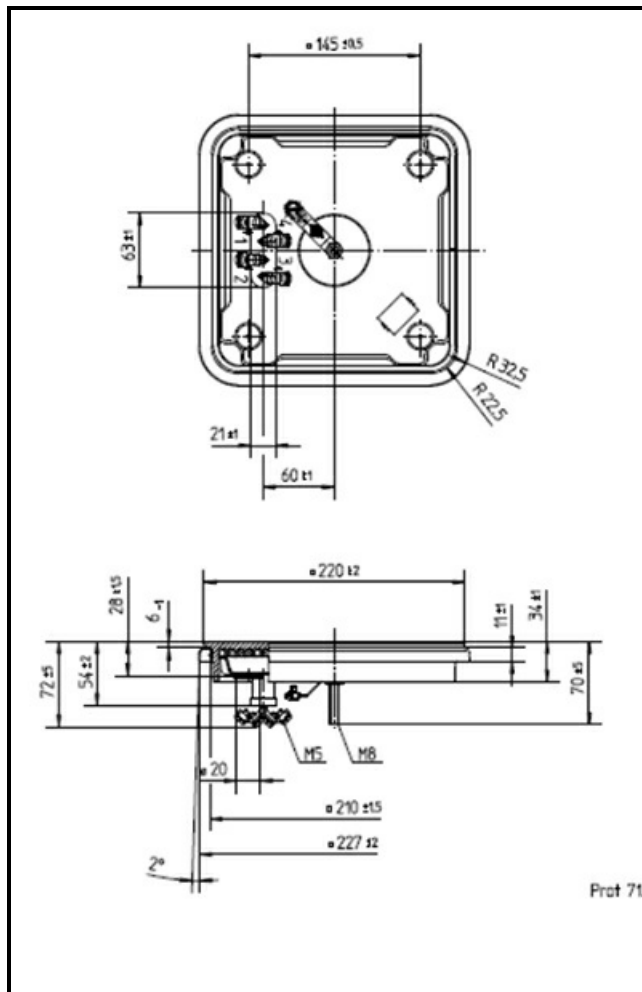

1101896

PIASTRA ELETTRICA 220x220mm 2600 W 400 V

Data: 14-03-2025

Dati tecnici

LUNGHEZZA MM	A=220mm
LARGHEZZA MM	B=220mm
KILOWATT KW	KW=2,6
WATT	WATT=2600
TRIFASE	TRIFASE/THREEPHASE
RESISTENZE A SECCO	SECCO/DRY