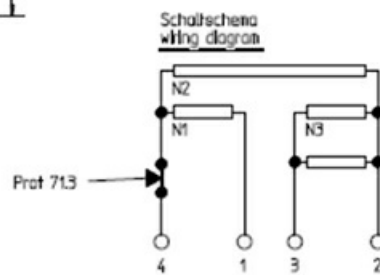

1101896

PIASTRA ELETTRICA 220x220mm 2600 W 400 V

Data: 14-03-2025

Dati tecnici

LUNGHEZZA MM	A=220mm
LARGHEZZA MM	B=220mm
KILOWATT KW	KW=2,6
WATT	WATT=2600
TRIFASE	TRIFASE/THREEPHASE
RESISTENZE A SECCO	SECCO/DRY