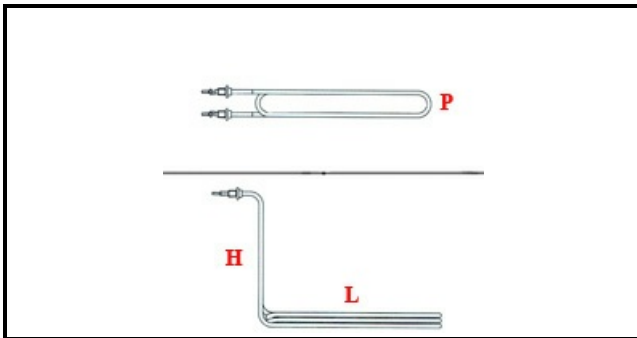

1101593

RESISTENZA 1800W 230V

Data: 05-12-2024

ORIGINAL
OSP
SPARE PARTS**Dati tecnici**

| | |
|---------------------------|----------------------|
| LUNGHEZZA MM | L=310mm |
| LARGHEZZA MM | A=60mm |
| ALTEZZA MM | H=200mm |
| NR ELEMENTI | ELEMENTI/ELEMENTS=1 |
| KILOWATT KW | KW=1,8 |
| WATT | WATT=1800 |
| MONOFASE | MONOFASE/MONOPHASE |
| FILETTO MA | M 12X1 |
| NUMERO POLI | POLI/POLES=2 |
| RESISTENZE PER IMMERSIONE | IMMERSIONE/IMMERSION |