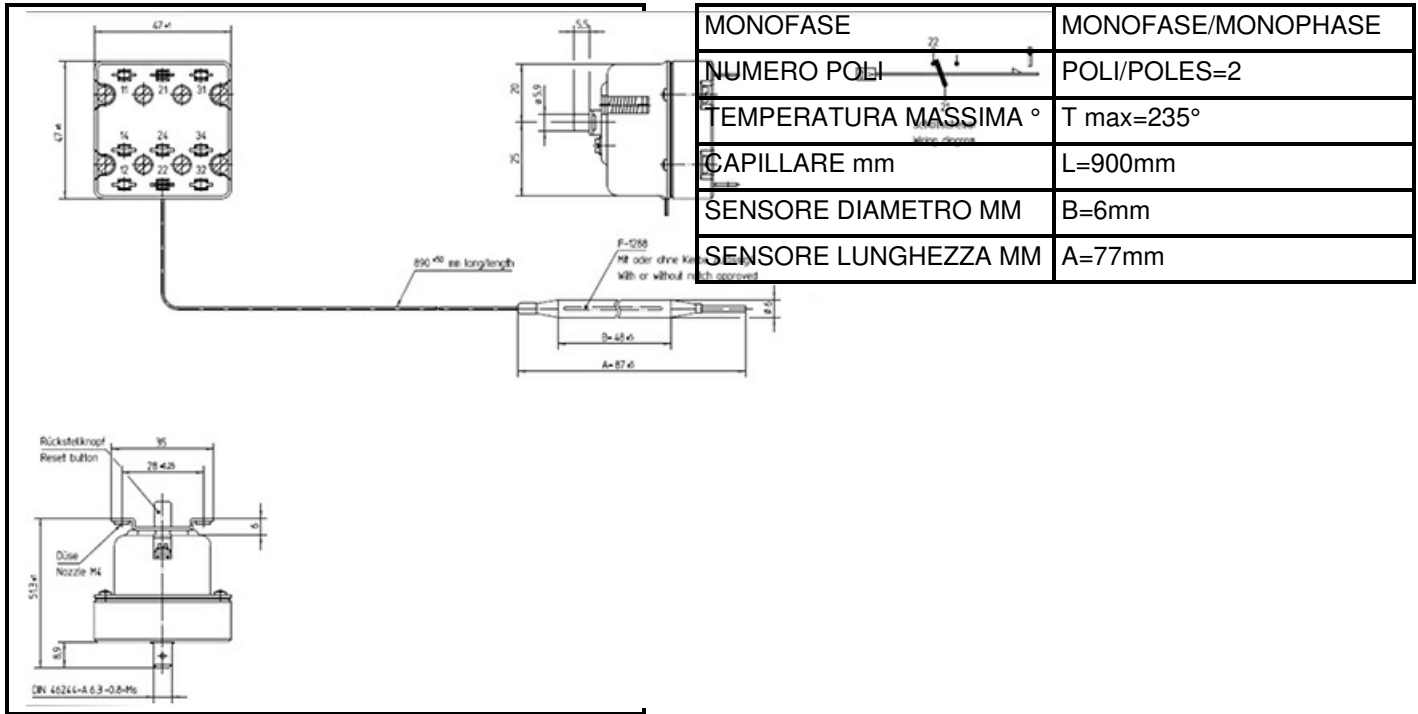

1106263

TERMOSTATO 235° MONOFASE SICUREZZA SENSORE Ø 6X77mm CAPILLARE 900mm

Data: 14-03-2025

ORIGINAL
OSP
SPARE PARTS

Dati tecnici

MONOFASE	MONOFASE/MONOPHASE
NUMERO POLI	POLI/POLES=2
TEMPERATURA MASSIMA °	T max=235°
CAPILLARE mm	L=900mm
SENSORE DIAMETRO MM	B=6mm
SENSORE LUNGHEZZA MM	A=77mm