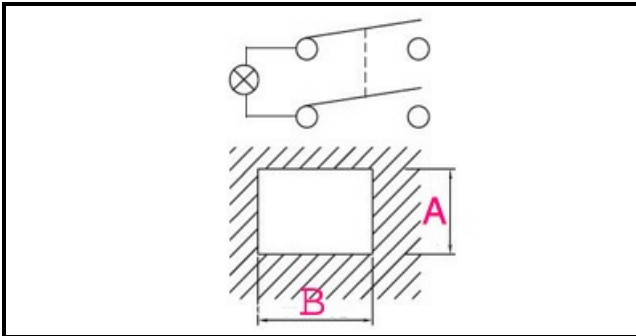

1105002

INTERRUTTORE CAFFE' CON LED

Data: 05-12-2024

ORIGINAL
OSP
SPARE PARTS

Dati tecnici

LUNGHEZZA MM	B=30mm
LARGHEZZA MM	A=22mm
NUMERO POLI	POLI/POLES=4
NUMERO POSIZIONI	0-1
COLORE	NERO CON LED/BLACK WITH LED
VOLT	250V