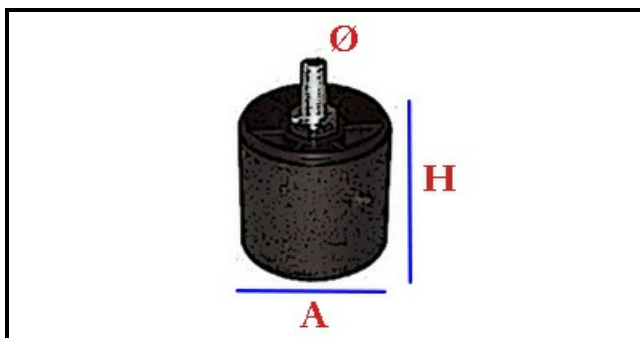

3105017

PIEDINO REGOLABILE/RIALZABILE UNIVERSALE

Data: 08-01-2025

ORIGINAL
OSP
SPARE PARTS**Dati tecnici**

ALTEZZA MM	H=57mm
FILETTO MA	M10
MATERIALE	PLASTICA/PLASTIC
DIAMETRO INFERIORE	A=58mm

Codici produttore