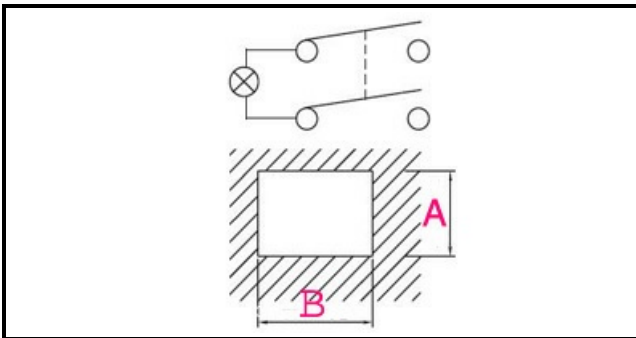

1105001

INTERRUTTORE ON/OFF CON LENTE

Data: 31-01-2025

ORIGINAL
OSP
SPARE PARTS

Dati tecnici

| | |
|------------------|-----------------------------|
| LUNGHEZZA MM | B=30mm |
| LARGHEZZA MM | A=22mm |
| NUMERO POLI | POLI/POLES=4 |
| NUMERO POSIZIONI | 0-1 |
| COLORE | NERO CON LED/BLACK WITH LED |
| VOLT | 250V |