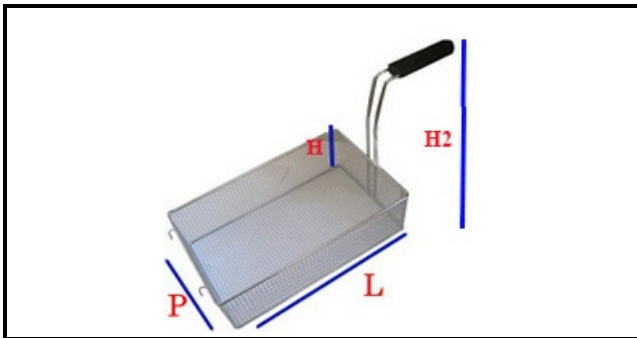

5107006

CESTELLO FRIGGITRICE 280X200X115H KFQ

Data: 23-11-2024

ORIGINAL
OSP
SPARE PARTS**Dati tecnici**

LUNGHEZZA MM	L=280mm
LARGHEZZA MM	P=200mm
ALTEZZA MM	H=115mm
TIPO	FRIGGITRICE/FRYER
MATERIALE	INOX
ALTEZZA MM	H2=205mm