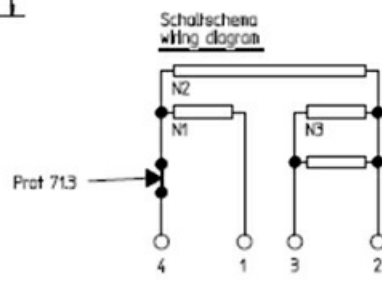

1101272

PIASTRA ELETTRICA 220X220mm 2600W 230V

Data: 23-11-2024

Dati tecnici

| | |
|--------------------|--------------------|
| LUNGHEZZA MM | A=220mm |
| LARGHEZZA MM | B=220mm |
| KILOWATT KW | KW=2,6 |
| WATT | WATT=2600 |
| MONOFASE | MONOFASE/MONOPHASE |
| RESISTENZE A SECCO | SECCO/DRY |