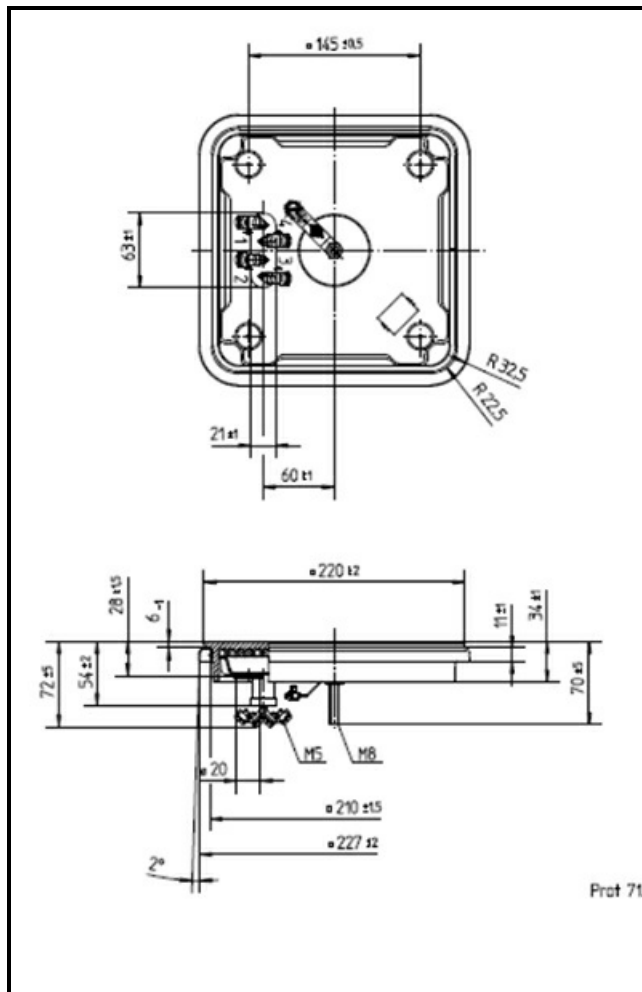

1101272

PIASTRA ELETTRICA 220X220mm 2600W 230V

Data: 23-11-2024

Dati tecnici

| | |
|--------------------|--------------------|
| LUNGHEZZA MM | A=220mm |
| LARGHEZZA MM | B=220mm |
| KILOWATT KW | KW=2,6 |
| WATT | WATT=2600 |
| MONOFASE | MONOFASE/MONOPHASE |
| RESISTENZE A SECCO | SECCO/DRY |