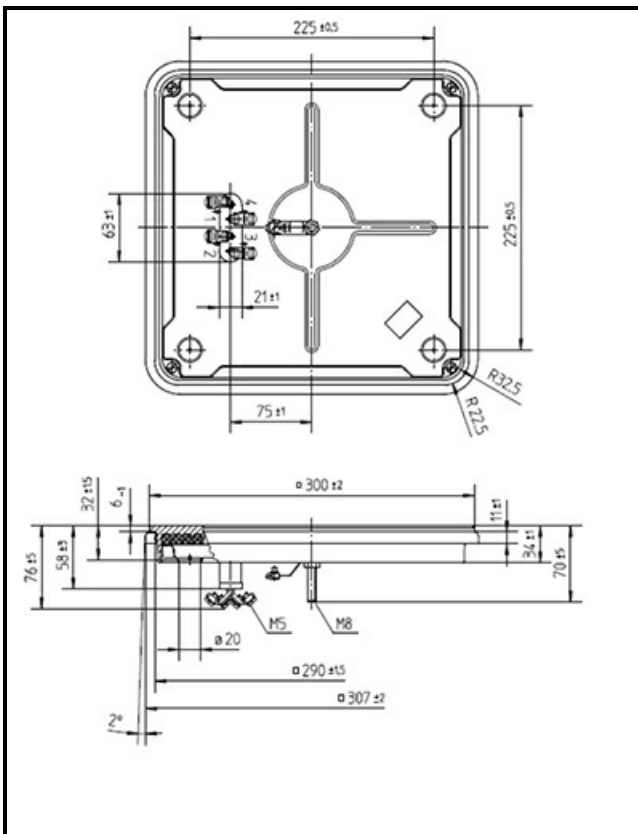

1101458

PIASTRA EL.Q300 3000W 230V EGO1133454247

Data: 23-11-2024

Dati tecnici

LUNGHEZZA MM	A=300mm
LARGHEZZA MM	B=300mm
KILOWATT KW	KW=3
WATT	WATT=3000
MONOFASE	MONOFASE/MONOPHASE
RESISTENZE A SECCO	SECCO/DRY