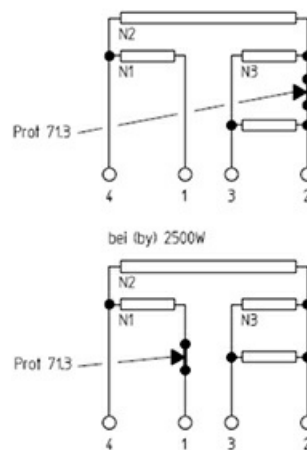

1101458

PIASTRA EL.Q300 3000W 230V EGO1133454247

Data: 23-11-2024

Dati tecnici

LUNGHEZZA MM	A=300mm
LARGHEZZA MM	B=300mm
KILOWATT KW	KW=3
WATT	WATT=3000
MONOFASE	MONOFASE/MONOPHASE
RESISTENZE A SECCO	SECCO/DRY