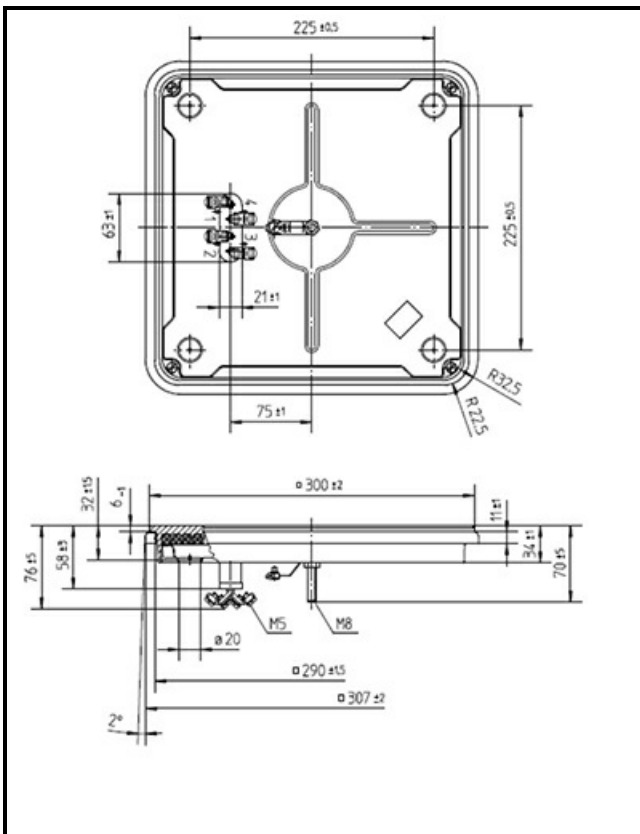

# PIASTRA ELETTRICA 300X300MM 4000W 230V

Data: 23-11-2024

## Dati tecnici

LUNGHEZZA MM	A=300mm
LARGHEZZA MM	B=300mm
KILOWATT KW	KW=4
WATT	WATT=4000
MONOFASE	MONOFASE/MONOPHASE
RESISTENZE A SECCO	SECCO/DRY