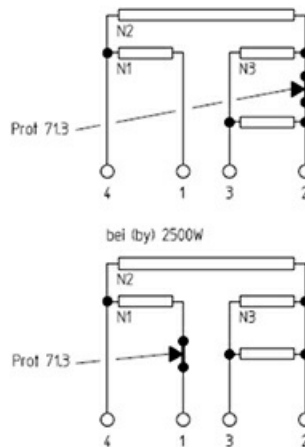

## Dati tecnici

LUNGHEZZA MM	A=300mm
LARGHEZZA MM	B=300mm
KILOWATT KW	KW=4
WATT	WATT=4000
MONOFASE	MONOFASE/MONOPHASE
RESISTENZE A SECCO	SECCO/DRY